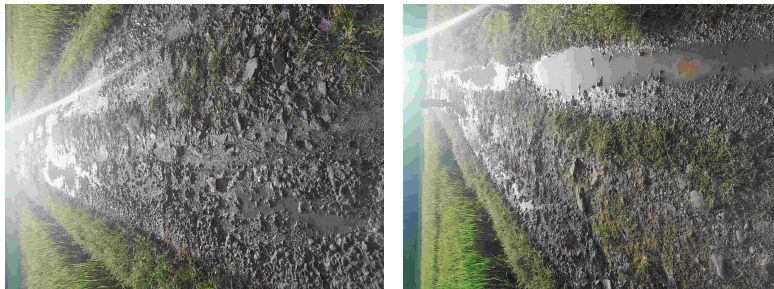

Detail Aduan

Tanggal : Senin, 19 Februari 2024 - 23:26 WIB
Kanal : Mobile
Lokasi : ROWOKELE, KABUPATEN KEBUMEN
Kategori : INFRASTRUKTUR
Topik : KERUSAKAN JALAN DESA / KELURAHAN
Sub Kategori : JALAN, JALAN RUSAK, JALAN DESA
Instansi : Kabupaten Kebumen
Tipe Aduan : Public

Lampiran Foto