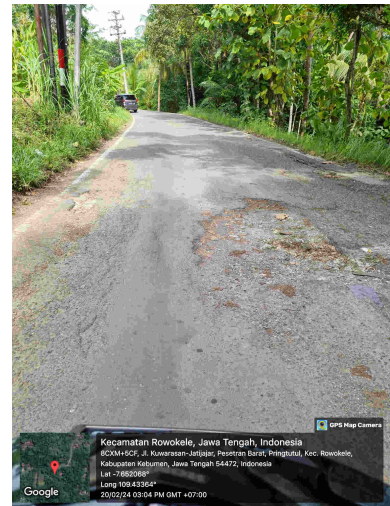

Detail Aduan

Tanggal : Selasa, 20 Februari 2024 - 15:39 WIB
Kanal : Mobile
Lokasi : ROWOKELE, KABUPATEN KEBUMEN
Kategori : INFRASTRUKTUR
Topik : KERUSAKAN JALAN KABUPATEN / KOTA
Sub Kategori : JALAN KAB/KO, KERUSAKAN JALAN, JALAN KABUPATEN
Instansi : Kabupaten Kebumen
Tipe Aduan : Public

Lampiran Foto